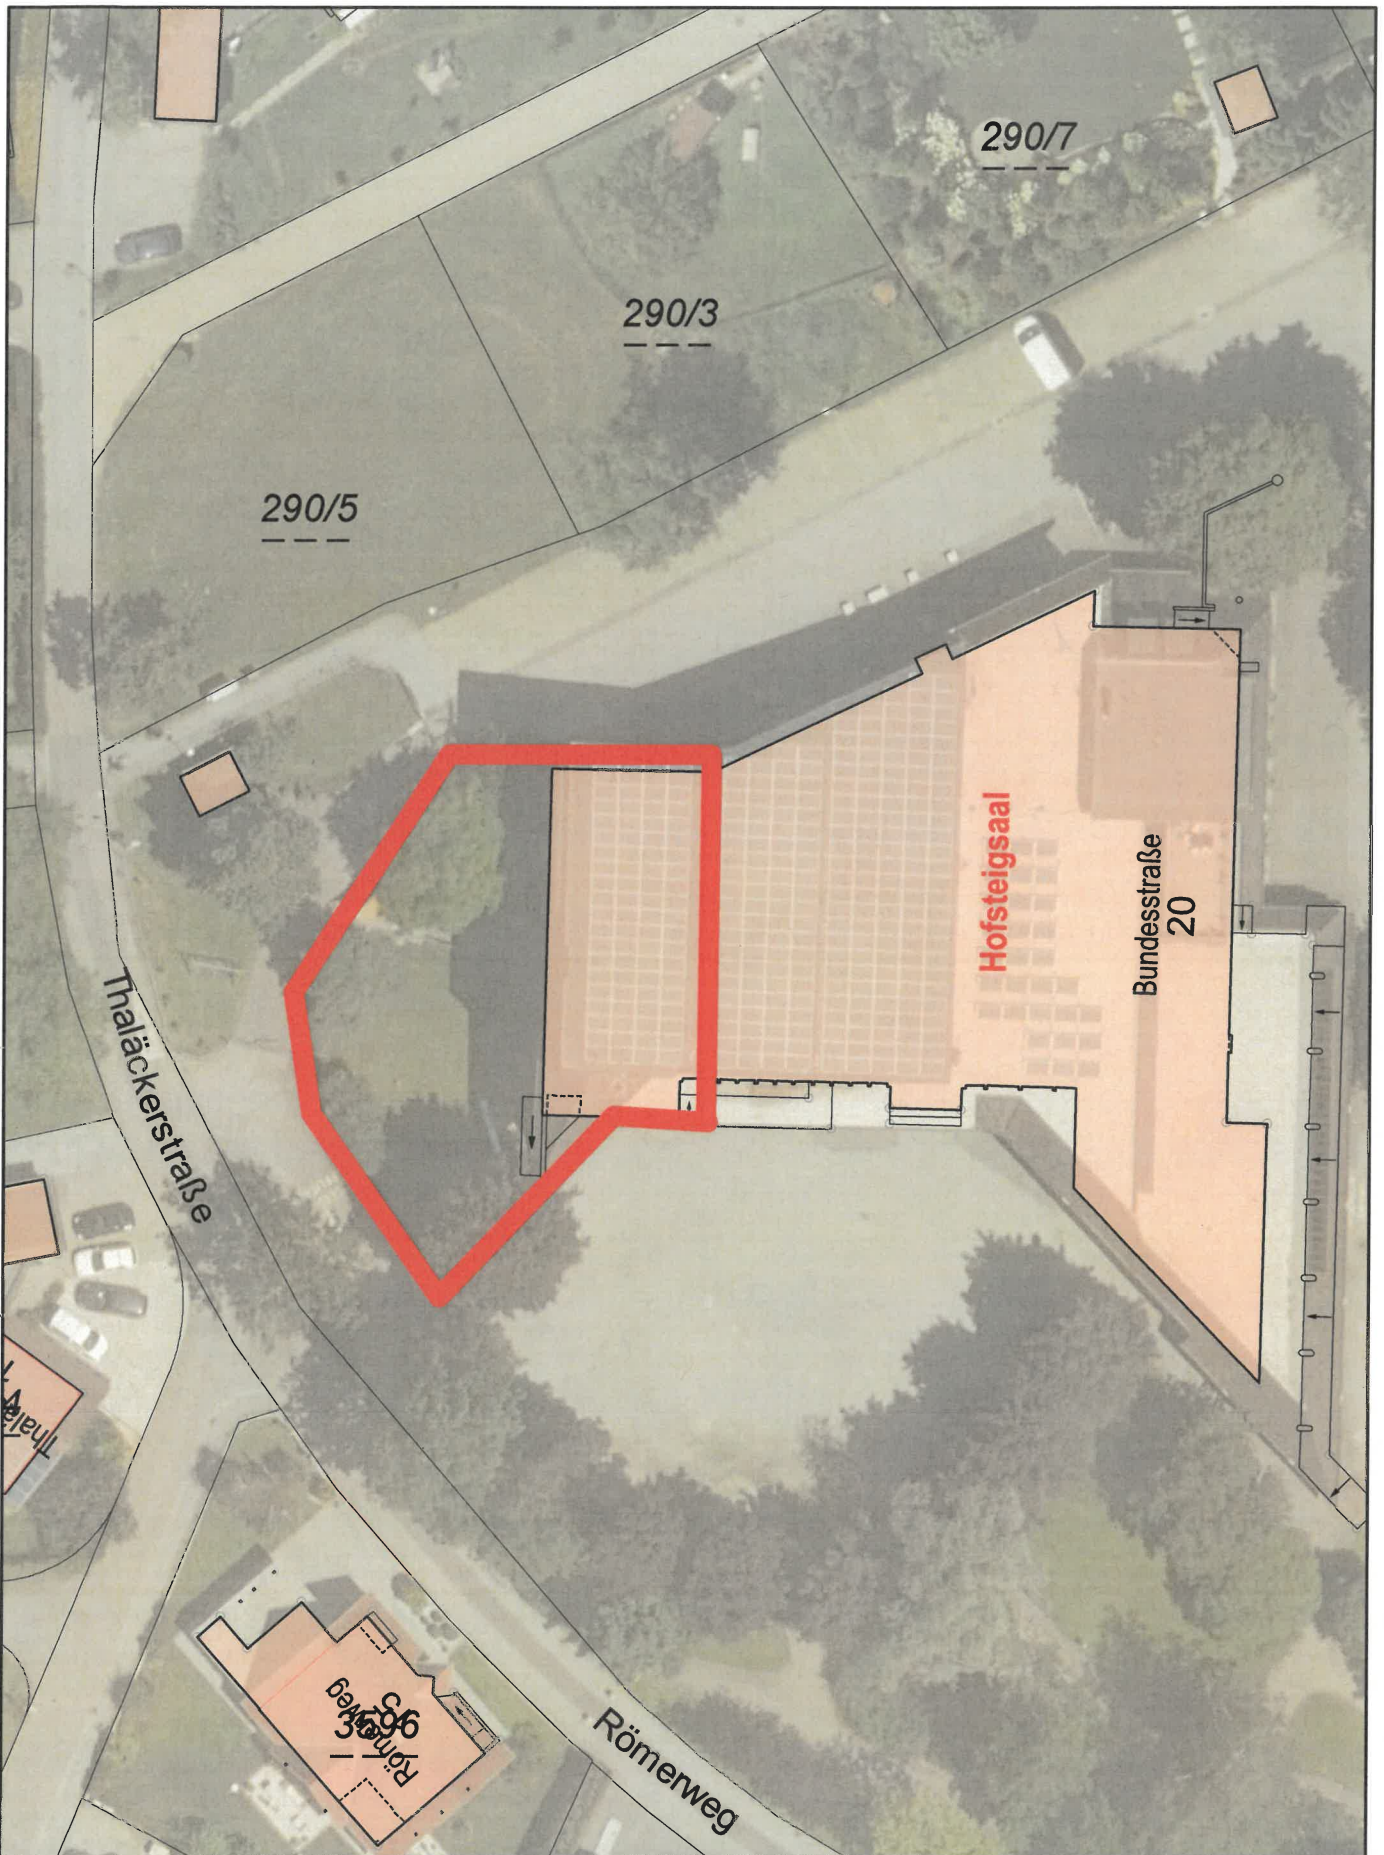

Erstellt für Maßstab 1:400

LAUTERACH

Nicht rechtsverbindlicher Ausdruck des geografischen Informationssystems. Druck-, Satzfehler und Änderungen vorbehalten. Alle Angaben ohne Gewähr, für Aktualität wird keine Haftung übernommen.

Erstellt für Maßstab
 1:500

LAUTERACH

rechts: -45507; hoch: 259854

rechts: -45421; hoch: 259854

Quellen: Land Vorarlberg, basemap.at, BEV (DKM Stand: 01.04.2025)
© Land Vorarlberg: Keine Rechtsverbindlichkeit, kein Anspruch auf Aktualität!