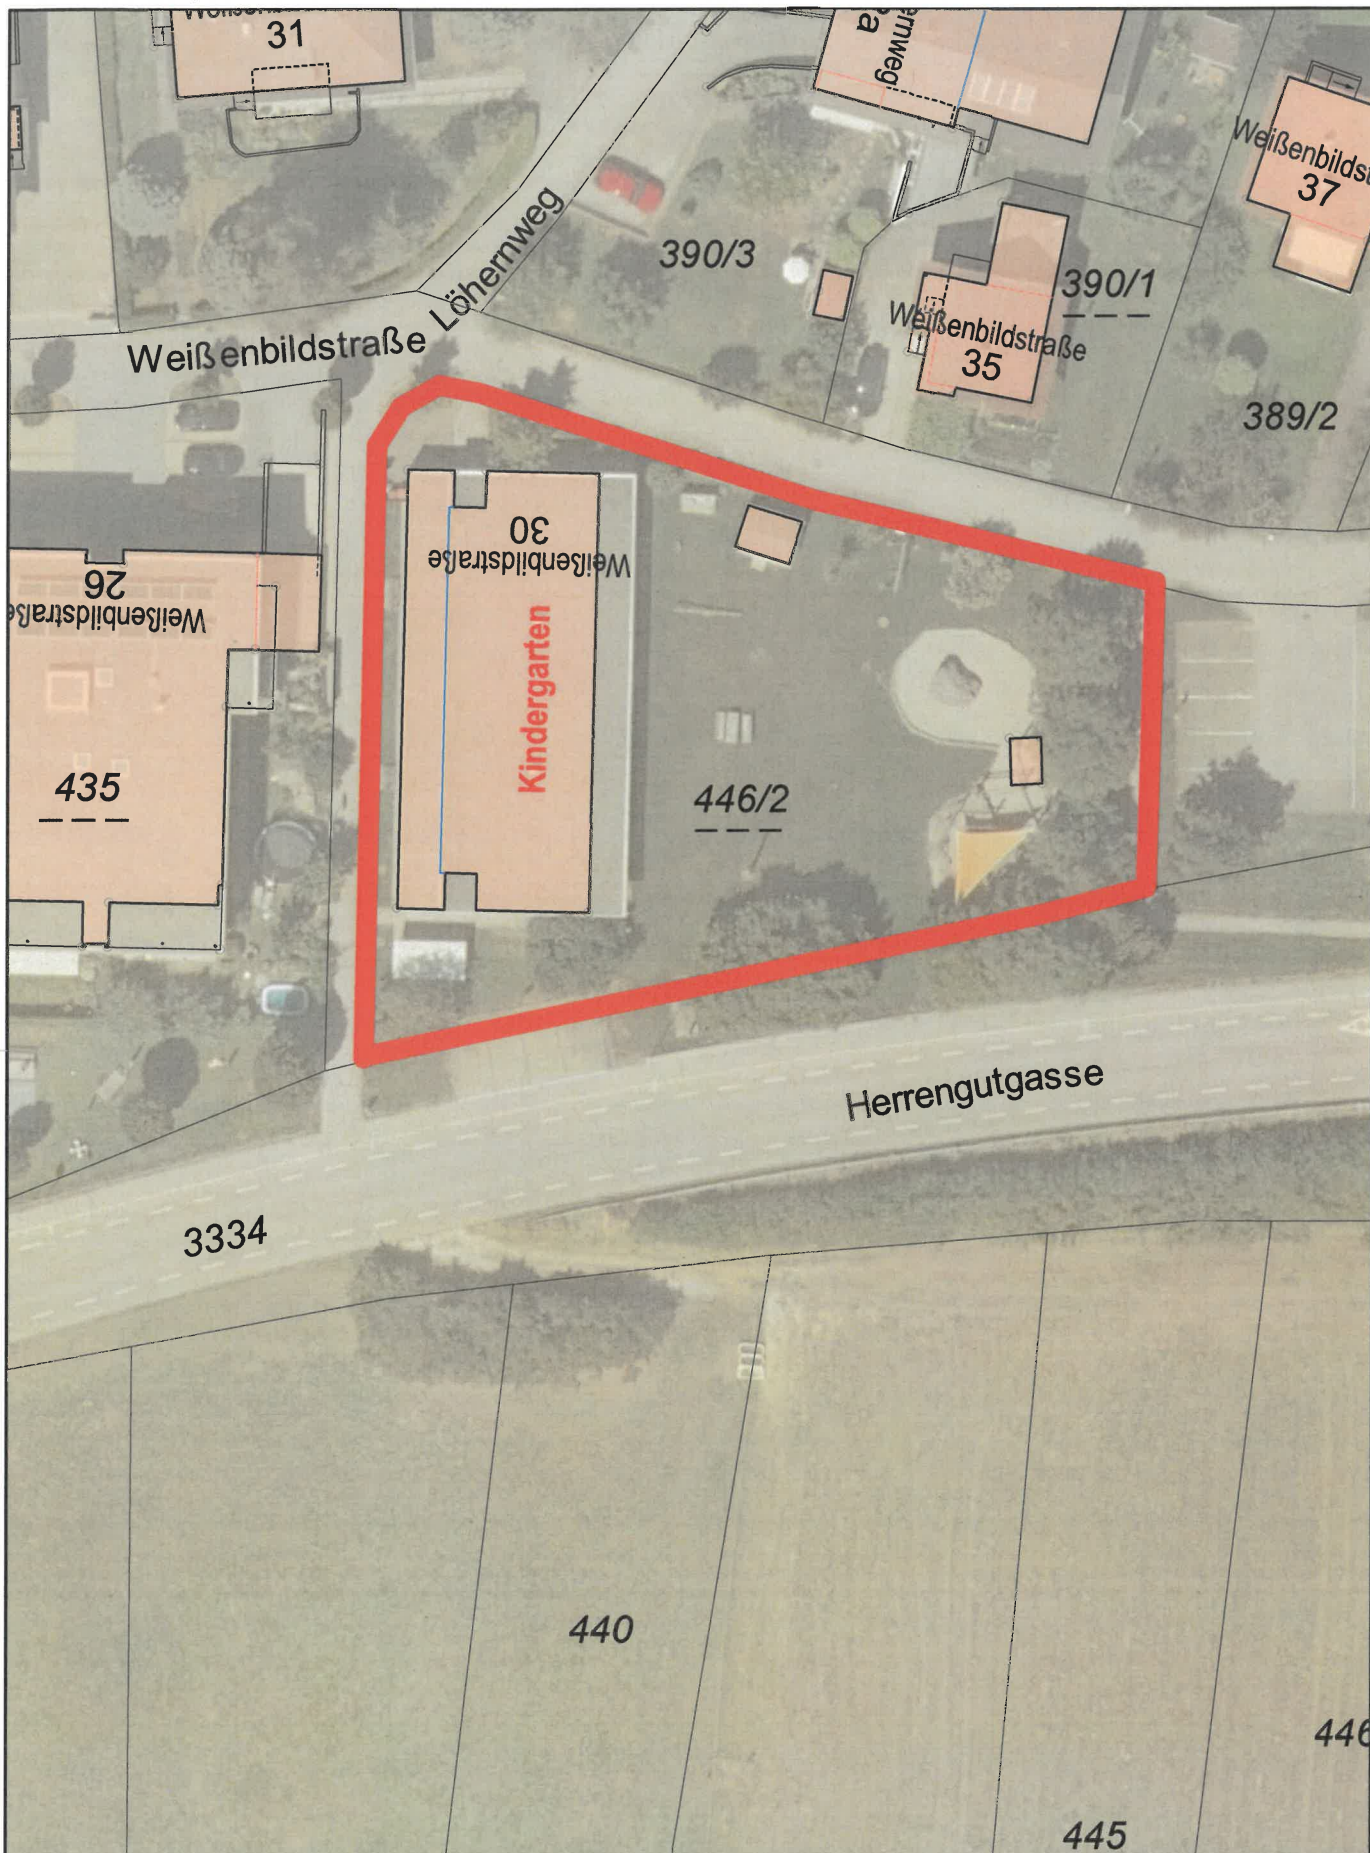

Marktgemeinde Lauterach

Rathaus
Hofsteigstraße 2a
6823 Lauterach
Tel. +43 (0)5574 6802-0
Fax +43 (0)5574 6802-5
www.lauterach.at
marktgemeinde@lauterach.at

Kindergarten Weißenbild

Ersteller Reinhard Dobler
Erstellungsdatum 18.11.2025
Datengrundlagen: © vorarberg netz, © Land Vorarlberg, © BEV

Erstellt für Maßstab
1:500

Nicht rechtsverbindlicher Ausdruck des geografischen Informationssystems. Druck-, Satzfehler und Änderungen vorbehalten. Alle Angaben ohne Gewähr, für Aktualität wird keine Haftung übernommen.