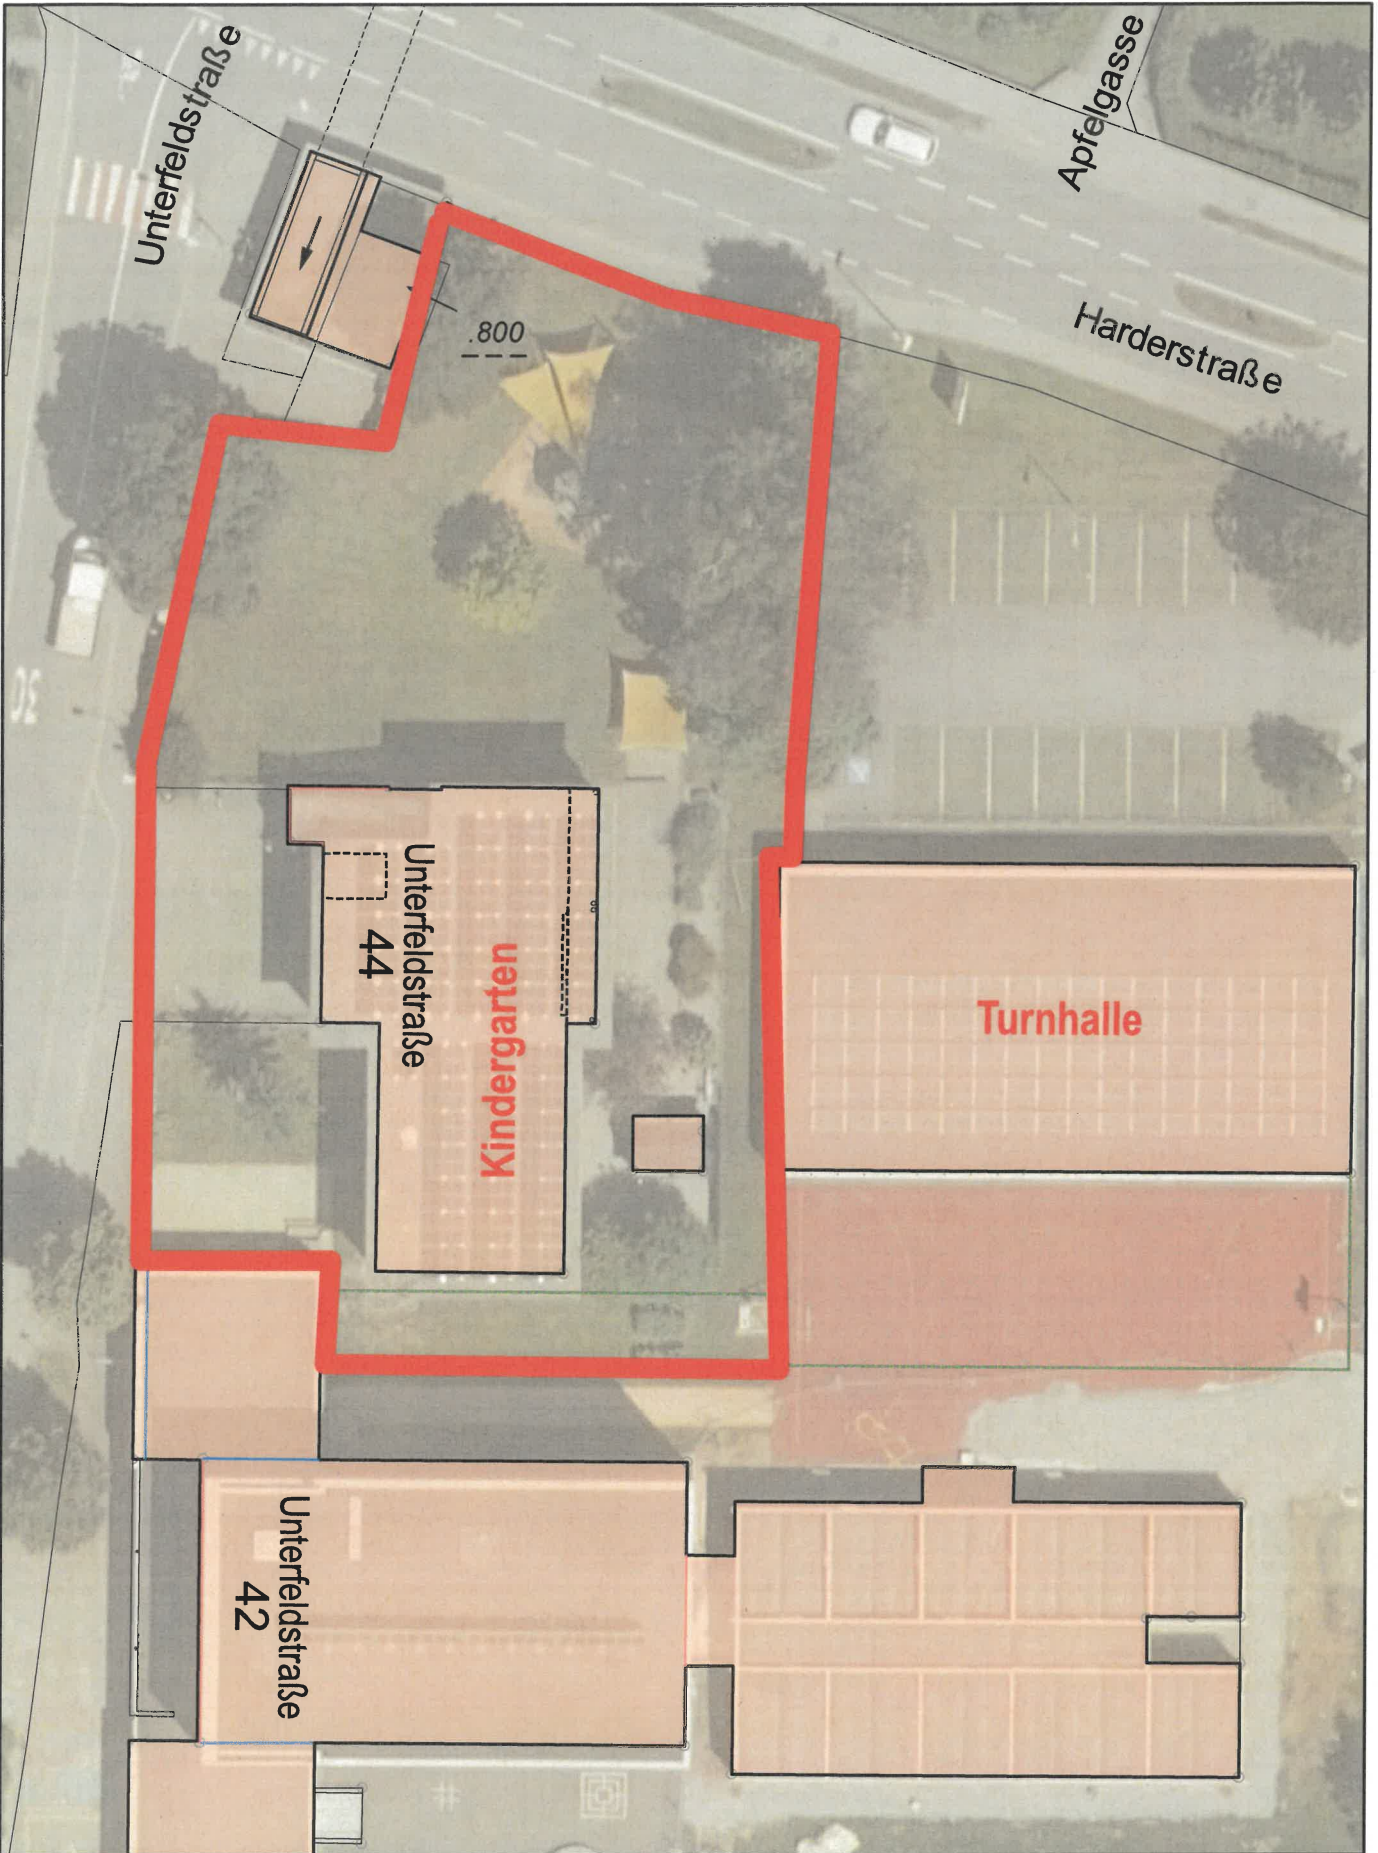

Marktgemeinde Lauterach

Rathaus
Hofsteigstraße 2a
6823 Lauterach
Tel. +43 (0)5574 6802-0
Fax +43 (0)5574 6802-5
www.lauterach.at
marktgemeinde@lauterach.at

Kindergarten Unterefeld

Ersteller Reinhard Dobler
Erstellungsdatum 17.11.2025
Datengrundlagen: © vorarlberg netz, © Land Vorarlberg, © BEV

Erstellt für Maßstab
1:400

LAUTERACH