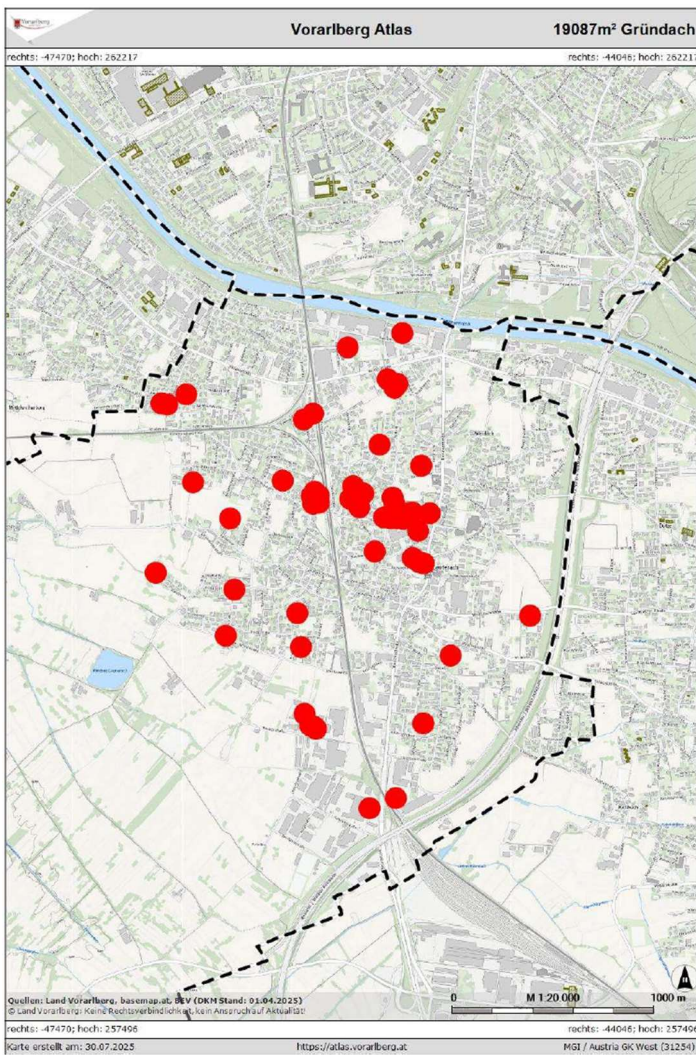

Gebäudegrün

Kriterium: Dachbegrünungen

Indikator: Verhältnis Dachbegrünung in m² zur Bevölkerungszahl

Im Gemeindegebiet sind 19087m² als Gründächer ausgeführt (Quelle Land VLBG)

Mit einer Bevölkerungszahl von 10571 Einwohner ergibt sich ein errechneter Index von 1,80

Mit der Verordnung über die Erlassung eines Gesamtbebauungsplanes zur Regelung der Begrüpfungspflicht von Flachdächern und flach geneigten Dächern in Lauterach wird sich der Index zukünftig erhöhen.

[Hier eingeben]