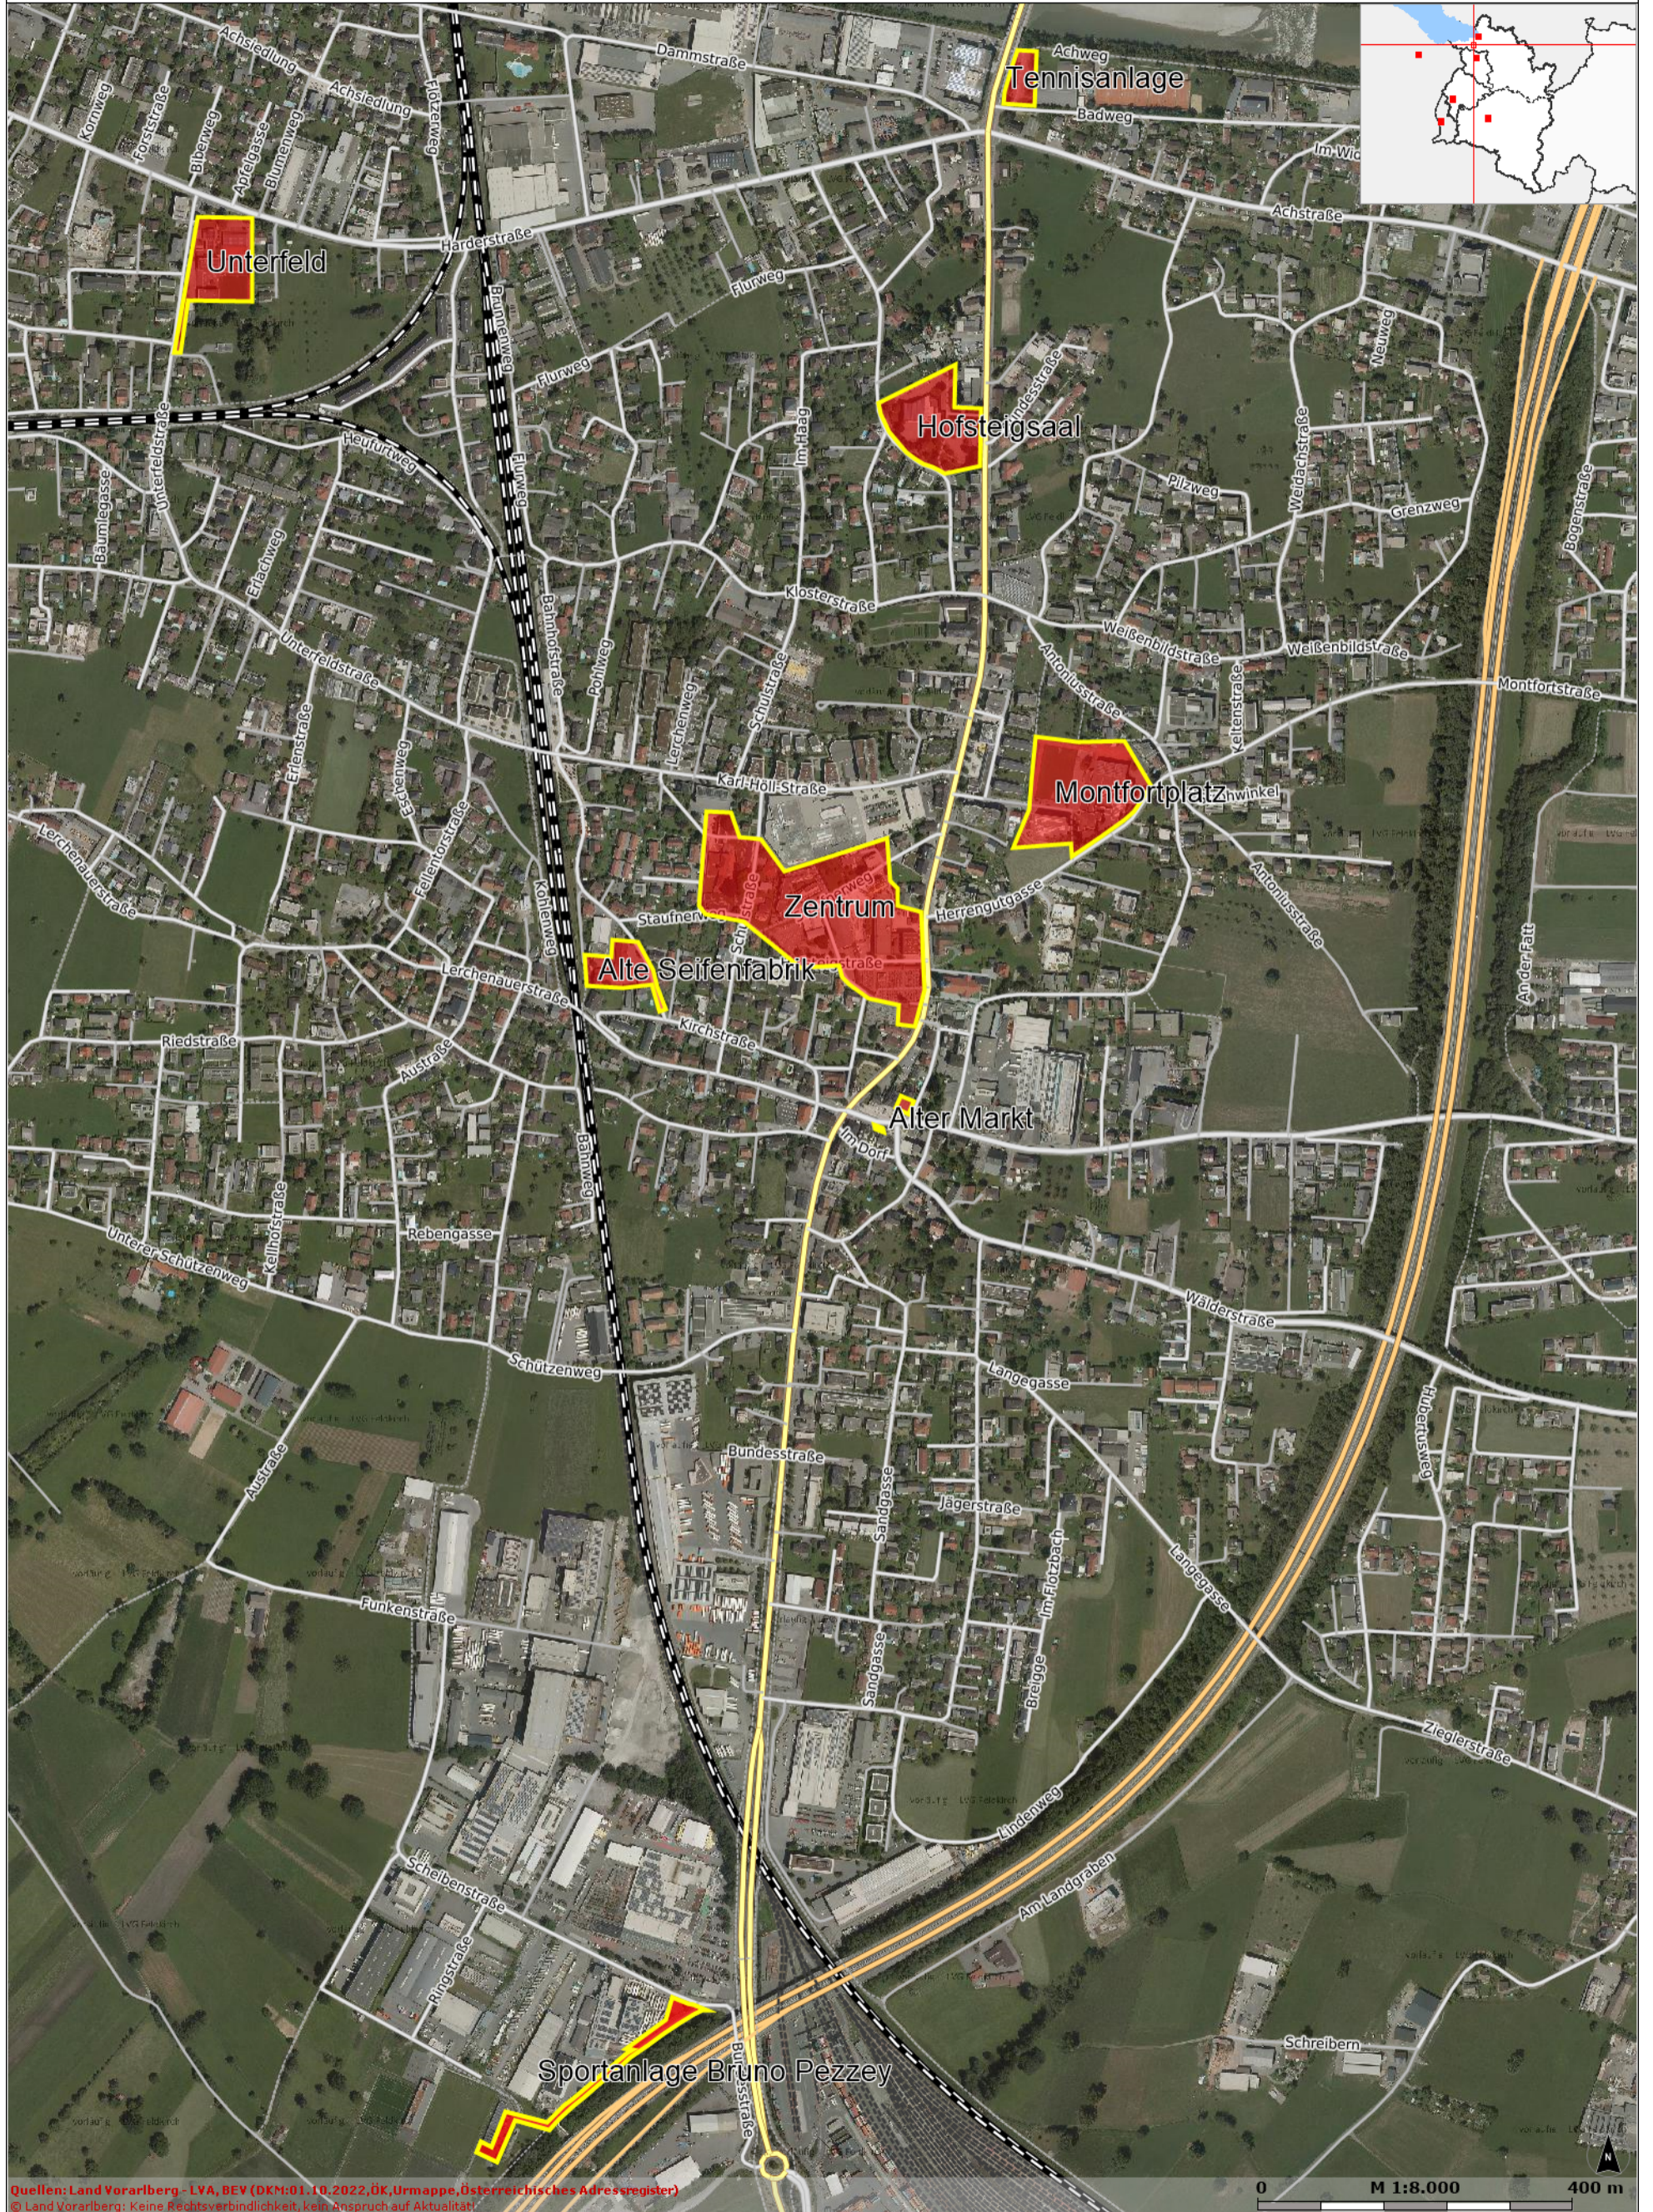

rechts: -46553; hoch: 260953

rechts: -44489; hoch: 260953

Quellen: Land Vorarlberg - LYA, BEV (DKM:01.10.2022,ÖK,Urmappe,Österreichisches Adressregister)
© Land Vorarlberg: Keine Rechtsverbindlichkeit, kein Anspruch auf Aktualität

rechts: -46553; hoch: 258144

rechts: -44489; hoch: 258144

Karte erstellt am: 28.04.2023

Zweck: PRM Zonenplan 2023

Abteilung:

Bearbeitung:

Dieses Dokument ist amtssigniert im Sinne des E-Government-Gesetzes.